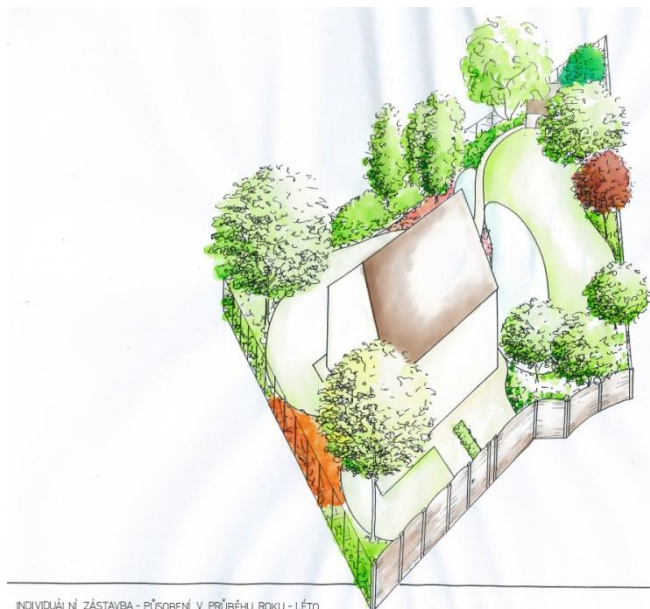

VÝVOJ VEGETAČNÍCH PRVKŮ V PRŮBĚHU ROKU

INDIVIDUÁLNÍ ZÁSTAVBA - PŮSOBNÍ V PRŮBĚHU ROKU - LÉTO