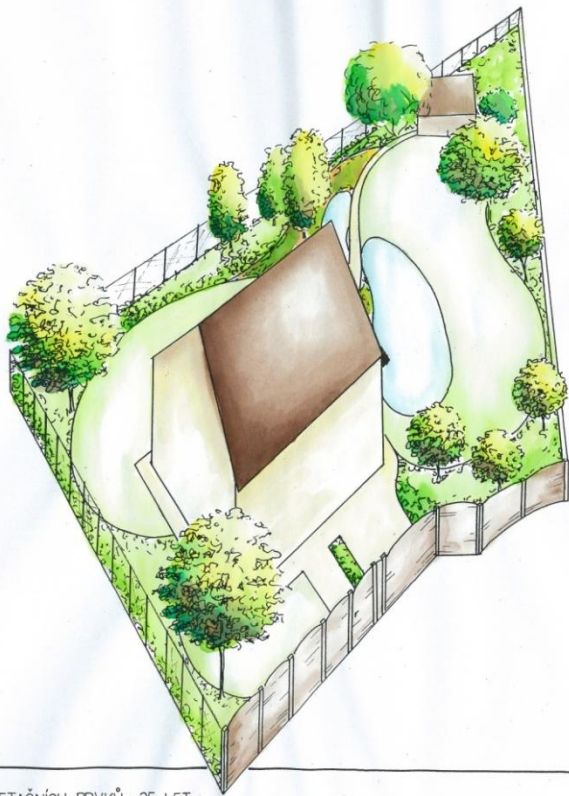

Středoškolská technika 2010
Setkání a prezentace prací středoškolských studentů na ČVUT

Zahrada individuálního typu

Hana Babková

Vyšší odborná škola zahradnická
Mělník

ZAHRADA INDIVIDUÁLNÍHO TYPU

Hana Babková, 2 VOŠ
Vyšší odborná škola zahradnická Mělník

12.12.2011 10:23:23

ZAHRADNĚ ARCHITEKTONICKÉ ŘEŠENÍ

ZAHRADNĚ ARCHITEKTONICKÉ ŘEŠENÍ

ZAHRADNĚ ARCHITEKTONICKÉ ŘEŠENÍ

OSAZOVACÍ PLÁN

PERSPEKTIVA

VÝVOJ VEGETAČNÍCH PRVKŮ

INDIVIDUÁLNÍ ZÁSTAVBA - VÝVOJ VEGETAČNÍCH PRVKŮ - 25 LET

INDIVIDUÁLNÍ ZÁSTAVBA - VÝVOJ VEGETAČNÍCH PRVKŮ - 50 LET

VÝVOJ VEGETAČNÍCH PRVKŮ V PRŮBĚHU ROKU

INDIVIDUÁLNÍ ZÁSTAVBA - PŮSOBNÍ V PRŮBĚHU ROKU - JARO

INDIVIDUÁLNÍ ZÁSTAVBA - PŮSOBNÍ V PRŮBĚHU ROKU - LÉTO

INDIVIDUÁLNÍ ZÁSTAVBA - PŮSOBNÍ V PRŮBĚHU ROKU - PODZÍM

INDIVIDUÁLNÍ ZÁSTAVBA - PŮSOBNÍ V PRŮBĚHU ROKU - ZIMA

DETAIL - TRVALKOVÝ ZÁHON

ZAHRADNÍ NÁBYTEK

OSVĚTLENÍ