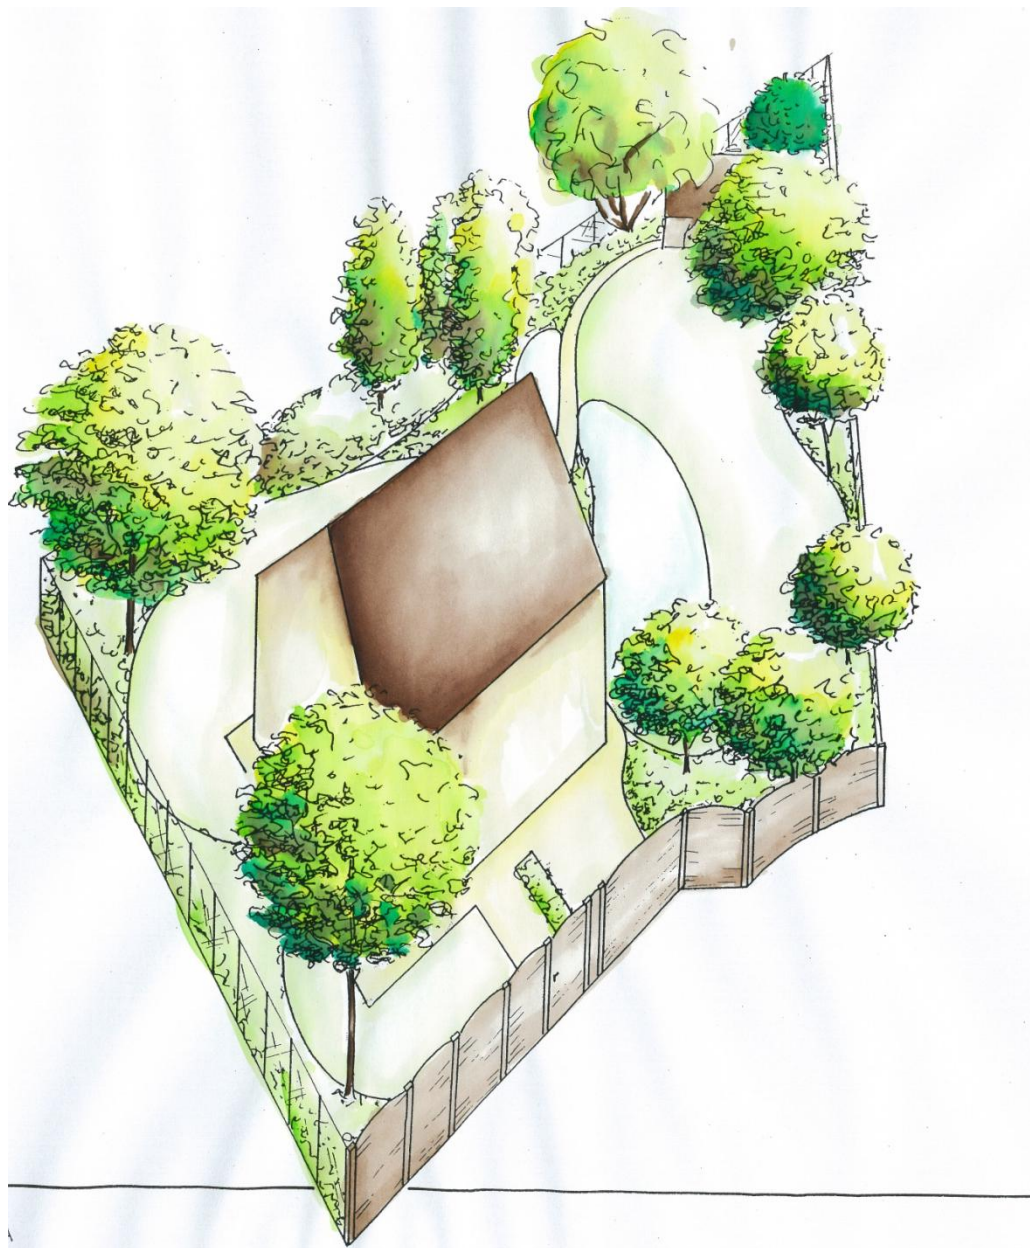

LOKALITA

ŘEŠENÁ LOKALITA

ZAHRADA INDIVIDUÁLNÍHO TYPU

LEGENDA - ETAPA I:

	HRANICE ŘEŠENÉHO ÚZEMÍ
	HRANICE ETAP
	HRANICE ETAPY I
	STÁVAJÍCÍ RD
	NAVŘZENÉ ATRIOVÉ DOMY
	NAVŘZENÉ ŘADOVÉ DOMY
	NAV. SAMOSTATNÉ RODINNÉ DOMY
	MÍSTNÍ KOMUNIKACE, CHODNÍK
	SPOLEČNÉ PROSTORY
	HERNÍ PRVKY, SEZENÍ
	BAZÉN
	SPOLEČNÉ PROSTORY / PERGOLY
	NAVŘHOVANÁ ZELEN
	ZELENÝ PLOT

12.12.2011 10:23:23

ZAHRADNĚ ARCHITEKTONICKÉ ŘEŠENÍ

ZAHRADNĚ ARCHITEKTONICKÉ ŘEŠENÍ

ZAHRADNĚ ARCHITEKTONICKÉ ŘEŠENÍ

OSAZOVACÍ PLÁN

PERSPEKTIVA

VÝVOJ VEGETAČNÍCH PRVKŮ

INDIVIDUÁLNÍ ZÁSTAVBA - VÝVOJ VEGETAČNÍCH PRVKŮ - 25 LET

INDIVIDUÁLNÍ ZÁSTAVBA - VÝVOJ VEGETAČNÍCH PRVKŮ - 50 LET

VÝVOJ VEGETAČNÍCH PRVKŮ V PRŮBĚHU ROKU

INDIVIDUÁLNÍ ZÁSTAVBA - PŮSOBNÍ V PRŮBĚHU ROKU - JARO

INDIVIDUÁLNÍ ZÁSTAVBA - PŮSOBNÍ V PRŮBĚHU ROKU - LÉTO

INDIVIDUÁLNÍ ZÁSTAVBA - PŮSOBNÍ V PRŮBĚHU ROKU - PODZÍM

INDIVIDUÁLNÍ ZÁSTAVBA - PŮSOBNÍ V PRŮBĚHU ROKU - ZIMA

DETAIL - TRVALKOVÝ ZÁHON

ZAHRADNÍ NÁBYTEK

OSVĚTLENÍ