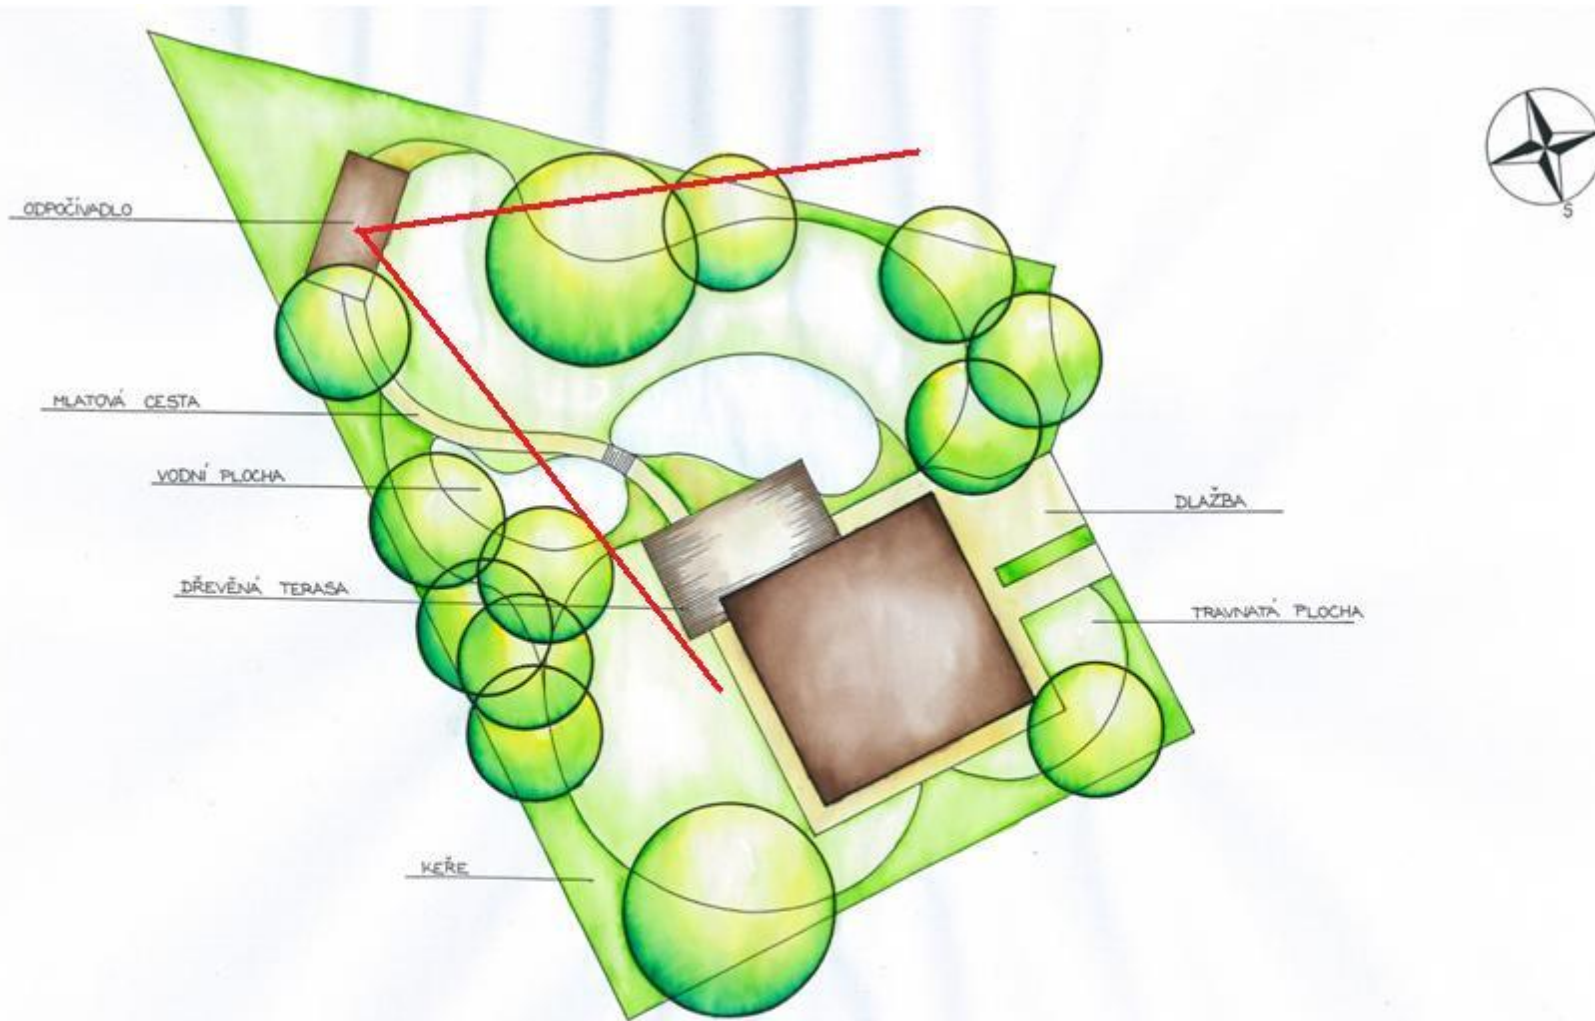

LOKALITA

ŘEŠENÁ LOKALITA

ZAHRADA INDIVIDUÁLNÍHO TYPU

LEGENDA - ETAPA I:

	HRANICE ŘEŠENÉHO ÚZEMÍ
	HRANICE ETAP
	HRANICE ETAPY I
	STÁVAJÍCÍ RD
	NAVŘZENÉ ATRIOVÉ DOMY
	NAVŘZENÉ ŘADOVÉ DOMY
	NAV. SAMOSTATNÉ RODINNÉ DOMY
	MÍSTNÍ KOMUNIKACE, CHODNÍK
	SPOLEČNÉ PROSTORY
	HERNÍ PRVKY, SEZENÍ
	BAZÉN
	SPOLEČNÉ PROSTORY / PERGOLY
	NAVŘHOVANÁ ZELEN
	ZELENÝ PLOT

12.12.2011 10:23:23

ZAHRADNĚ ARCHITEKTONICKÉ ŘEŠENÍ

ZAHRADNĚ ARCHITEKTONICKÉ ŘEŠENÍ

ZAHRADNĚ ARCHITEKTONICKÉ ŘEŠENÍ

OSAZOVACÍ PLÁN

PERSPEKTIVA

VÝVOJ VEGETAČNÍCH PRVKŮ

INDIVIDUÁLNÍ ZÁSTAVBA - VÝVOJ VEGETAČNÍCH PRVKŮ - 25 LET

INDIVIDUÁLNÍ ZÁSTAVBA - VÝVOJ VEGETAČNÍCH PRVKŮ - 50 LET

VÝVOJ VEGETAČNÍCH PRVKŮ V PRŮBĚHU ROKU

INDIVIDUÁLNÍ ZÁSTAVBA - PŮSOBNÍ V PRŮBĚHU ROKU - JARO

INDIVIDUÁLNÍ ZÁSTAVBA - PŮSOBNÍ V PRŮBĚHU ROKU - LÉTO

INDIVIDUÁLNÍ ZÁSTAVBA - PŮSOBNÍ V PRŮBĚHU ROKU - PODZÍM

INDIVIDUÁLNÍ ZÁSTAVBA - PŮSOBNÍ V PRŮBĚHU ROKU - ZIMA

DETAIL - TRVALKOVÝ ZÁHON

ZAHRADNÍ NÁBYTEK

OSVĚTLENÍ