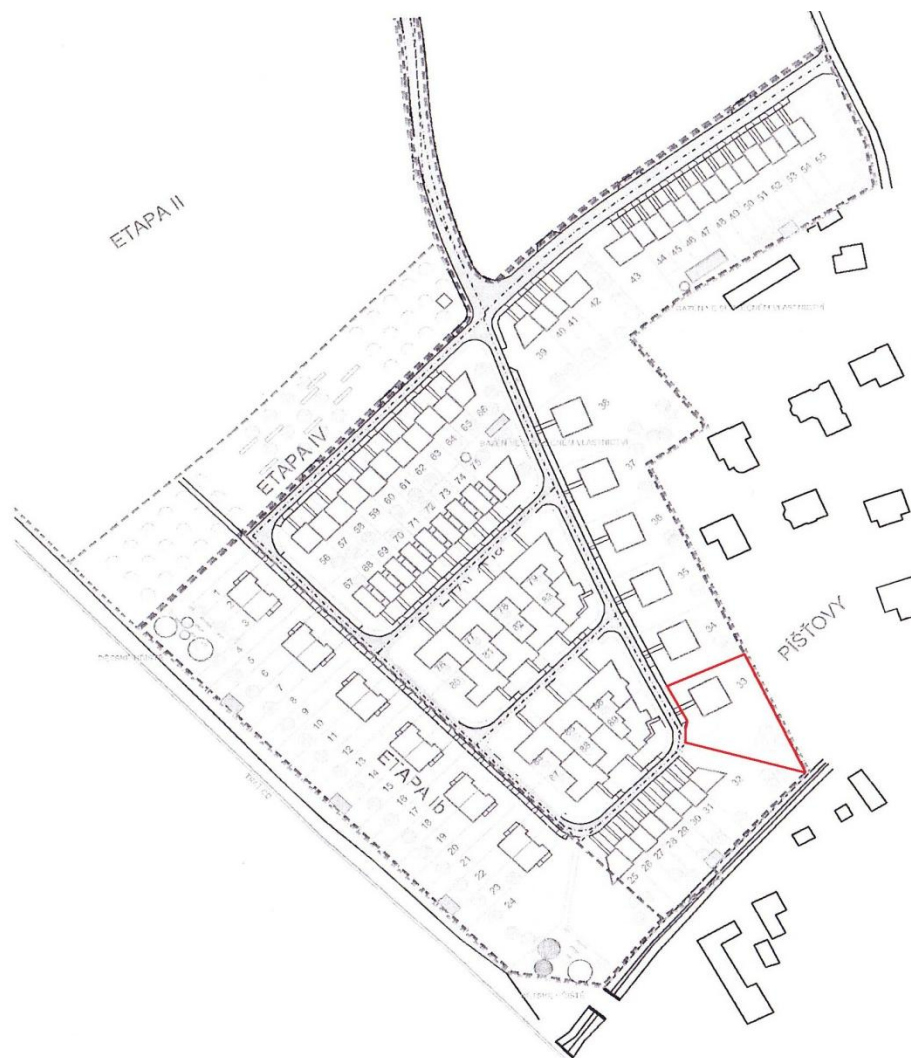

Středoškolská technika 2010
Setkání a prezentace prací středoškolských studentů na ČVUT

Zahrada individuálního typu

Hana Babková

Vyšší odborná škola zahradnická
Mělník

ZAHRADA INDIVIDUÁLNÍHO TYPU

Hana Babková, 2 VOŠ
Vyšší odborná škola zahradnická Mělník

LOKALITA

ŘEŠENÁ LOKALITA

ZAHRADA INDIVIDUÁLNÍHO TYPU

LEGENDA - ETAPA I:

	HRANICE ŘEŠENÉHO ÚZEMÍ
	HRANICE ETAP
	HRANICE ETAPY I
	STÁVAJÍCÍ RD
	NAVŘZENÉ ATRIOVÉ DOMY
	NAVŘZENÉ ŘADOVÉ DOMY
	NAV. SAMOSTATNÉ RODINNÉ DOMY
	MÍSTNÍ KOMUNIKACE, CHODNÍK
	SPOLEČNÉ PROSTORY
	HERNÍ PRVKY, SEZENÍ
	BAZÉN
	SPOLEČNÉ PROSTORY / PERGOLY
	NAVŘHOVANÁ ZELEN
	ZELENÝ PLOT

12.12.2011 10:23:23

ZAHRADNĚ ARCHITEKTONICKÉ ŘEŠENÍ

ZAHRADNĚ ARCHITEKTONICKÉ ŘEŠENÍ

ZAHRADNĚ ARCHITEKTONICKÉ ŘEŠENÍ

OSAZOVACÍ PLÁN

PERSPEKTIVA

VÝVOJ VEGETAČNÍCH PRVKŮ

INDIVIDUÁLNÍ ZÁSTAVBA - VÝVOJ VEGETAČNÍCH PRVKŮ - 25 LET