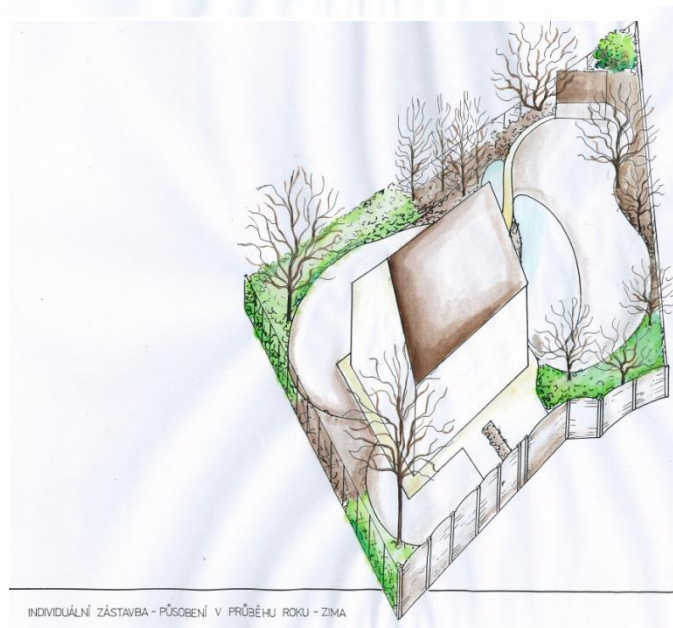

INDIVIDUÁLNÍ ZÁSTAVBA - PŮSOBNÍ V PRŮBĚHU ROKU - ZIMA