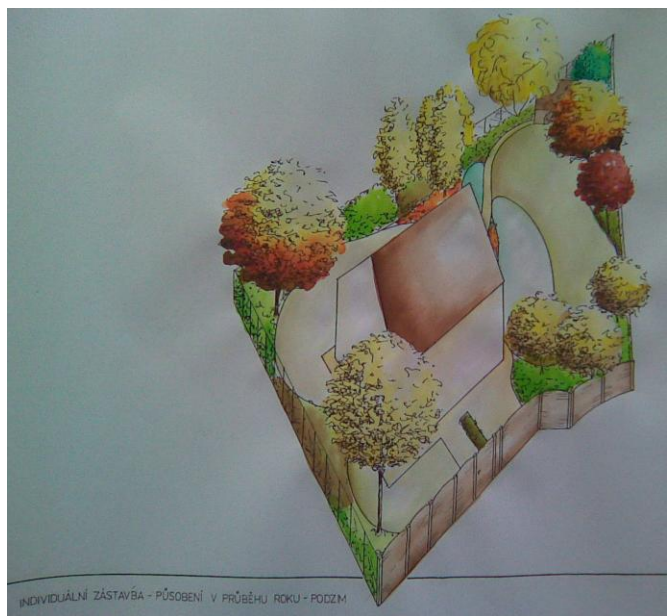

INDIVIDUÁLNÍ ZÁSTAVBA - PŮSOBNÍ V PRŮBĚHU ROKU - PODZÍM