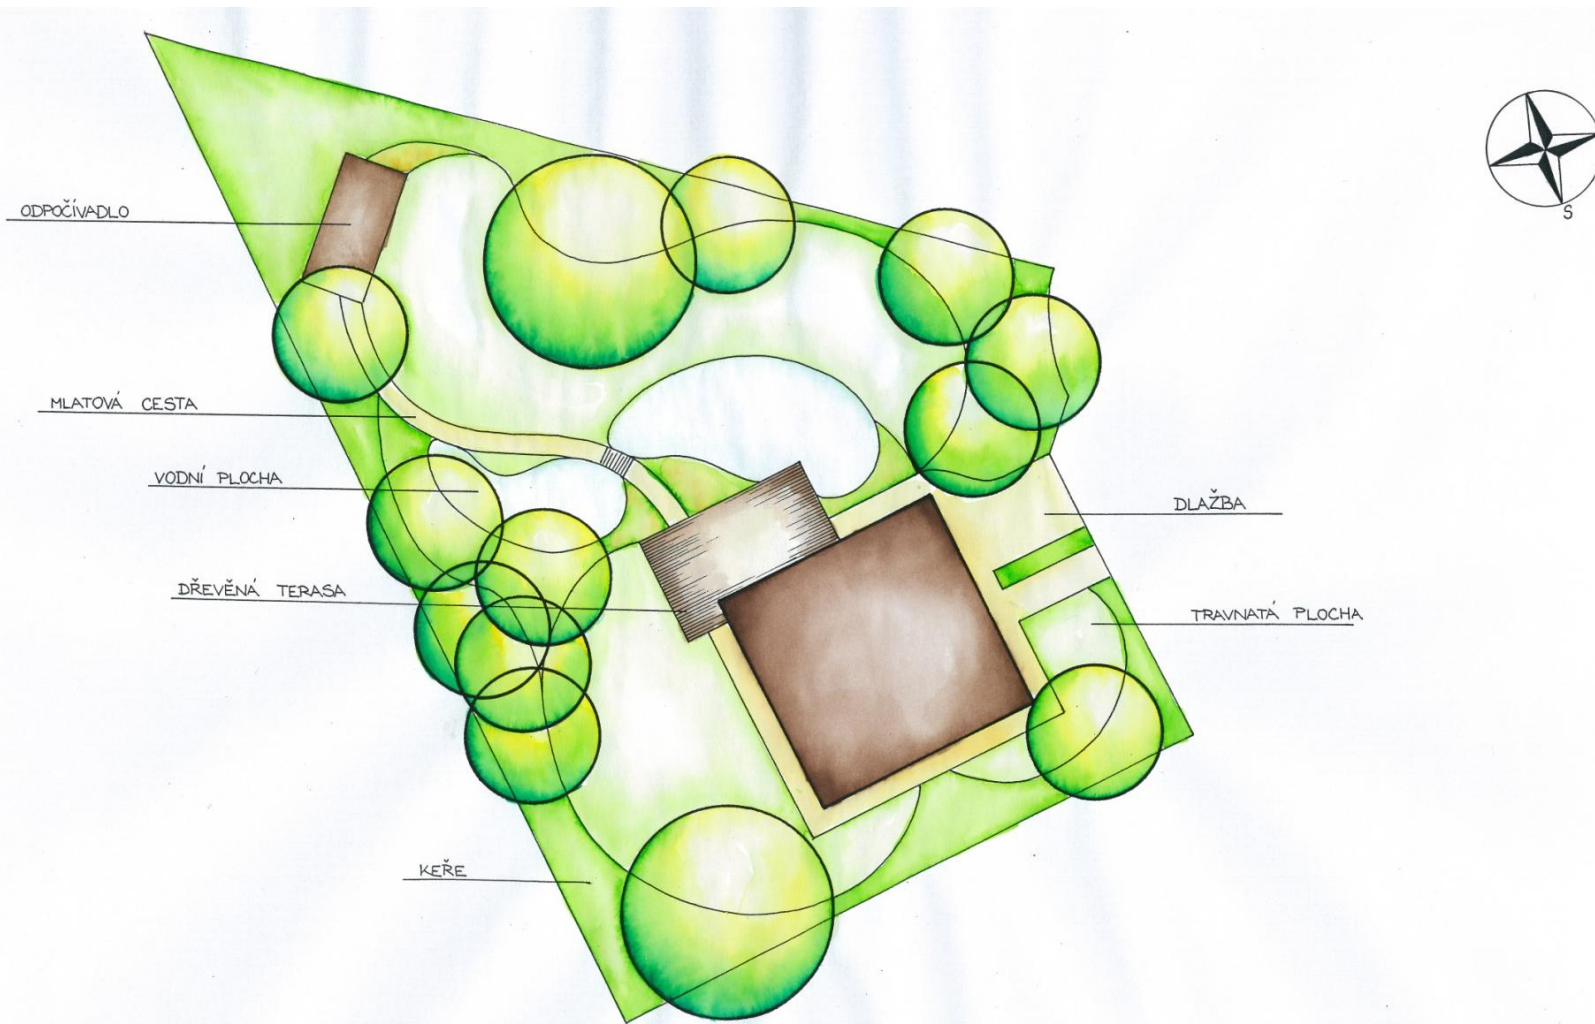

Středoškolská technika 2010
Setkání a prezentace prací středoškolských studentů na ČVUT

Zahrada individuálního typu

Hana Babková

Vyšší odborná škola zahradnická
Mělník

ZAHRADA INDIVIDUÁLNÍHO TYPU

Hana Babková, 2 VOŠ
Vyšší odborná škola zahradnická Mělník

LOKALITA

ŘEŠENÁ LOKALITA

ZAHRADA INDIVIDUÁLNÍHO TYPU

LEGENDA - ETAPA I:

	HRANICE ŘEŠENÉHO ÚZEMÍ
	HRANICE ETAP
	HRANICE ETAPY I
	STÁVAJÍCÍ RD
	NAVŘZENÉ ATRIOVÉ DOMY
	NAVŘZENÉ ŘADOVÉ DOMY
	NAV. SAMOSTATNÉ RODINNÉ DOMY
	MÍSTNÍ KOMUNIKACE, CHODNÍK
	SPOLEČNÉ PROSTORY
	HERNÍ PRVKY, SEZENÍ
	BAZÉN
	SPOLEČNÉ PROSTORY / PERGOLY
	NAVŘHOVANÁ ZELEN
	ZELENÝ PLOT

12.12.2011 10:23:23

ZAHRADNĚ ARCHITEKTONICKÉ ŘEŠENÍ

ZAHRADNĚ ARCHITEKTONICKÉ ŘEŠENÍ

ZAHRADNĚ ARCHITEKTONICKÉ ŘEŠENÍ

OSAZOVACÍ PLÁN

PERSPEKTIVA

VÝVOJ VEGETAČNÍCH PRVKŮ

INDIVIDUÁLNÍ ZÁSTAVBA - VÝVOJ VEGETAČNÍCH PRVKŮ - 25 LET

INDIVIDUÁLNÍ ZÁSTAVBA - PŮSOBNÍ V PRŮBĚHU ROKU - PODZÍM

INDIVIDUÁLNÍ ZÁSTAVBA - PŮSOBNÍ V PRŮBĚHU ROKU - ZIMA

DETAIL - TRVALKOVÝ ZÁHON

ZAHRADNÍ NÁBYTEK

OSVĚTLENÍ