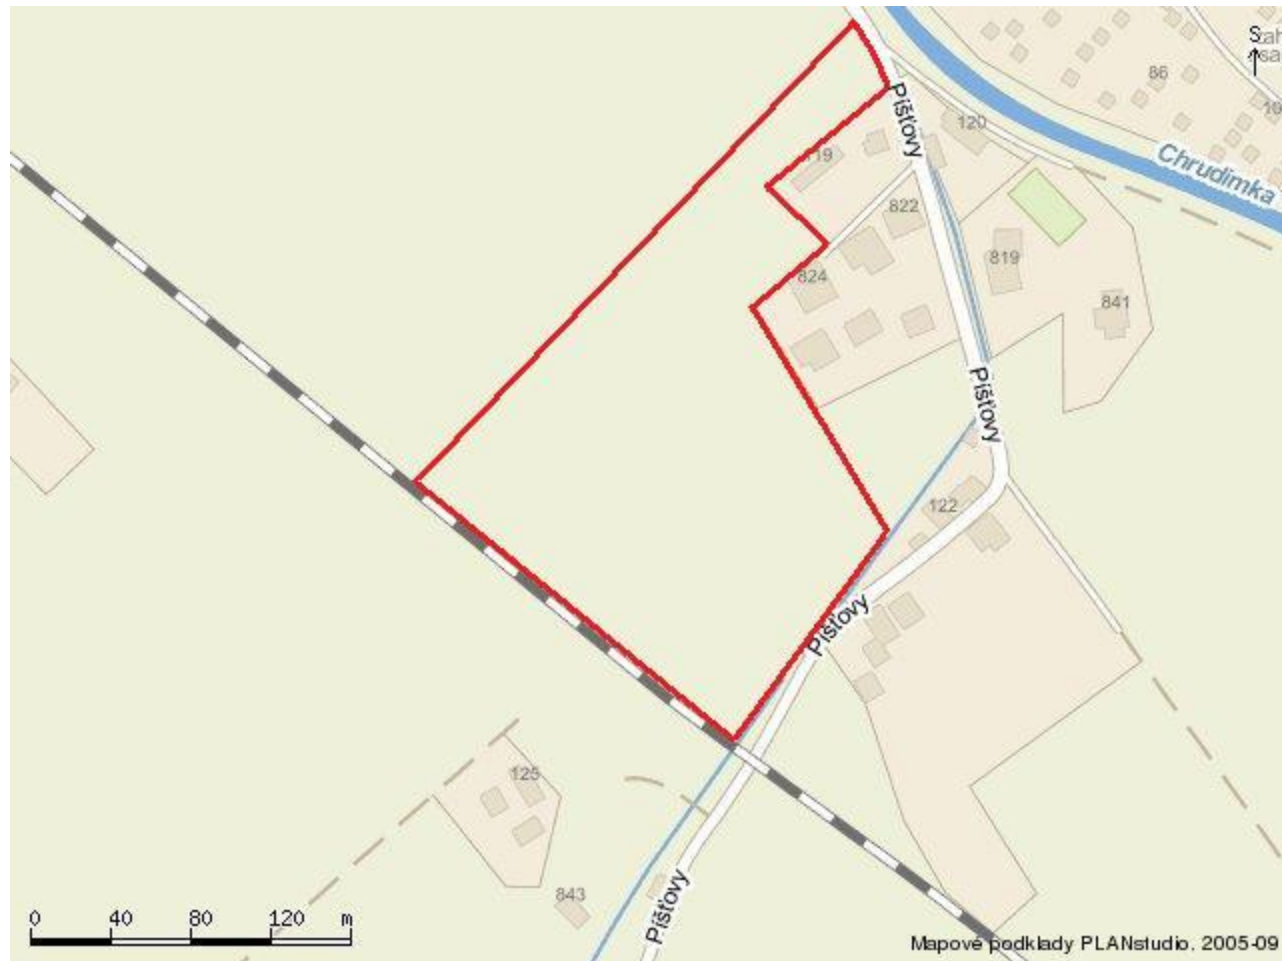

LOKALITA

ŘEŠENÁ LOKALITA

ZAHRADA INDIVIDUÁLNÍHO TYPU

LEGENDA - ETAPA I:

	HRANICE ŘEŠENÉHO ÚZEMÍ
	HRANICE ETAP
	HRANICE ETAPY I
	STÁVAJÍCÍ RD
	NAVŘZENÉ ATRIOVÉ DOMY
	NAVŘZENÉ ŘADOVÉ DOMY
	NAV. SAMOSTATNÉ RODINNÉ DOMY
	MÍSTNÍ KOMUNIKACE, CHODNÍK
	SPOLEČNÉ PROSTORY
	HERNÍ PRVKY, SEZENÍ
	BAZÉN
	SPOLEČNÉ PROSTORY / PERGOLY
	NAVŘHOVANÁ ZELEN
	ZELENÝ PLOT

12.12.2011 10:23:23

ZAHRADNĚ ARCHITEKTONICKÉ ŘEŠENÍ

ZAHRADNĚ ARCHITEKTONICKÉ ŘEŠENÍ

ZAHRADNĚ ARCHITEKTONICKÉ ŘEŠENÍ

OSAZOVACÍ PLÁN

PERSPEKTIVA

VÝVOJ VEGETAČNÍCH PRVKŮ

INDIVIDUÁLNÍ ZÁSTAVBA - VÝVOJ VEGETAČNÍCH PRVKŮ - 25 LET