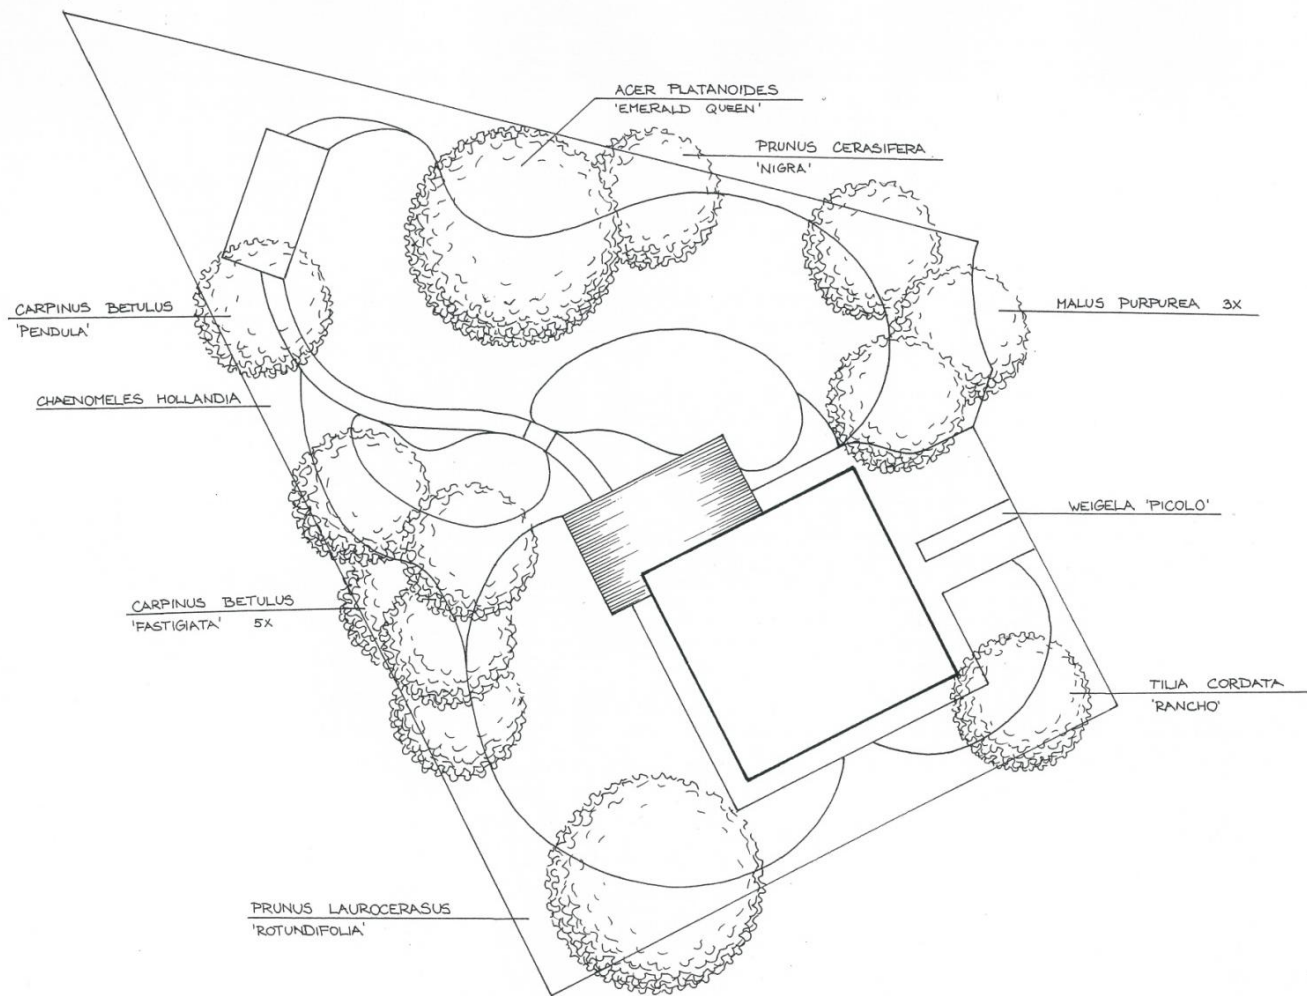

12.12.2011 10:23:23

ZAHRADNĚ ARCHITEKTONICKÉ ŘEŠENÍ

ZAHRADNĚ ARCHITEKTONICKÉ ŘEŠENÍ

ZAHRADNĚ ARCHITEKTONICKÉ ŘEŠENÍ

OSAZOVACÍ PLÁN

PERSPEKTIVA

VÝVOJ VEGETAČNÍCH PRVKŮ

INDIVIDUÁLNÍ ZÁSTAVBA - VÝVOJ VEGETAČNÍCH PRVKŮ - 25 LET

INDIVIDUÁLNÍ ZÁSTAVBA - VÝVOJ VEGETAČNÍCH PRVKŮ - 50 LET

VÝVOJ VEGETAČNÍCH PRVKŮ V PRŮBĚHU ROKU

INDIVIDUÁLNÍ ZÁSTAVBA - PŮSOBNÍ V PRŮBĚHU ROKU - JARO

INDIVIDUÁLNÍ ZÁSTAVBA - PŮSOBNÍ V PRŮBĚHU ROKU - LÉTO