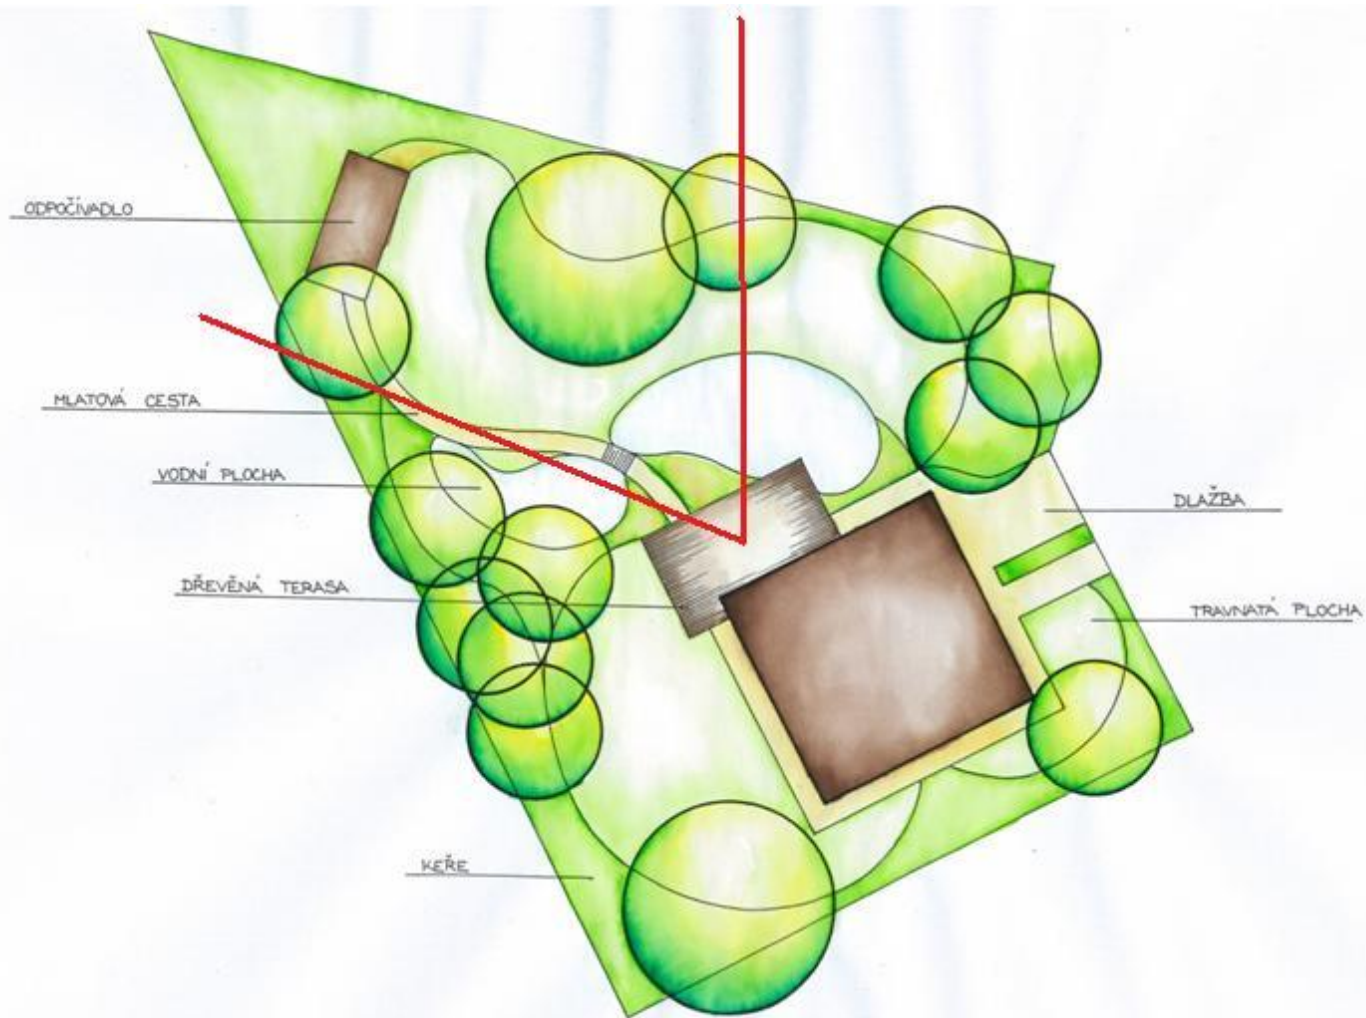

Středoškolská technika 2010
Setkání a prezentace prací středoškolských studentů na ČVUT

Zahrada individuálního typu

Hana Babková

Vyšší odborná škola zahradnická
Mělník

ZAHRADA INDIVIDUÁLNÍHO TYPU

Hana Babková, 2 VOŠ
Vyšší odborná škola zahradnická Mělník

LOKALITA

ŘEŠENÁ LOKALITA

ZAHRADA INDIVIDUÁLNÍHO TYPU

LEGENDA - ETAPA I:

	HRANICE ŘEŠENÉHO ÚZEMÍ
	HRANICE ETAP
	HRANICE ETAPY I
	STÁVAJÍCÍ RD
	NAVŘZENÉ ATRIOVÉ DOMY
	NAVŘZENÉ ŘADOVÉ DOMY
	NAV. SAMOSTATNÉ RODINNÉ DOMY
	MÍSTNÍ KOMUNIKACE, CHODNÍK
	SPOLEČNÉ PROSTORY
	HERNÍ PRVKY, SEZENÍ
	BAZÉN
	SPOLEČNÉ PROSTORY / PERGOLY
	NAVŘHOVANÁ ZELEN
	ZELENÝ PLOT

12.12.2011 10:23:23

ZAHRADNĚ ARCHITEKTONICKÉ ŘEŠENÍ

ZAHRADNĚ ARCHITEKTONICKÉ ŘEŠENÍ

ZAHRADNĚ ARCHITEKTONICKÉ ŘEŠENÍ

OSAZOVACÍ PLÁN

PERSPEKTIVA

VÝVOJ VEGETAČNÍCH PRVKŮ

INDIVIDUÁLNÍ ZÁSTAVBA - VÝVOJ VEGETAČNÍCH PRVKŮ - 25 LET

INDIVIDUÁLNÍ ZÁSTAVBA - PŮSOBNÍ V PRŮBĚHU ROKU - PODZÍM

INDIVIDUÁLNÍ ZÁSTAVBA - PŮSOBNÍ V PRŮBĚHU ROKU - ZIMA

DETAIL - TRVALKOVÝ ZÁHON

ZAHRADNÍ NÁBYTEK

OSVĚTLENÍ