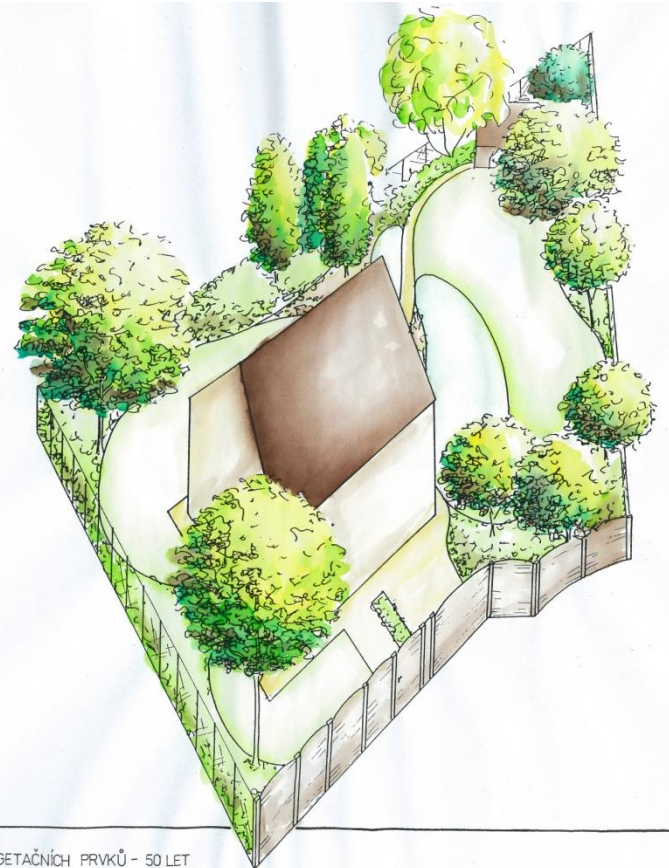

Středoškolská technika 2010
Setkání a prezentace prací středoškolských studentů na ČVUT

Zahrada individuálního typu

Hana Babková

Vyšší odborná škola zahradnická
Mělník

ZAHRADA INDIVIDUÁLNÍHO TYPU

Hana Babková, 2 VOŠ
Vyšší odborná škola zahradnická Mělník

12.12.2011 10:23:23

ZAHRADNĚ ARCHITEKTONICKÉ ŘEŠENÍ

ZAHRADNĚ ARCHITEKTONICKÉ ŘEŠENÍ

ZAHRADNĚ ARCHITEKTONICKÉ ŘEŠENÍ

OSAZOVACÍ PLÁN

PERSPEKTIVA

VÝVOJ VEGETAČNÍCH PRVKŮ

INDIVIDUÁLNÍ ZÁSTAVBA - VÝVOJ VEGETAČNÍCH PRVKŮ - 25 LET

INDIVIDUÁLNÍ ZÁSTAVBA - VÝVOJ VEGETAČNÍCH PRVKŮ - 50 LET

VÝVOJ VEGETAČNÍCH PRVKŮ V PRŮBĚHU ROKU

INDIVIDUÁLNÍ ZÁSTAVBA - PŮSOBNÍ V PRŮBĚHU ROKU - JARO

INDIVIDUÁLNÍ ZÁSTAVBA - PŮSOBNÍ V PRŮBĚHU ROKU - LÉTO

INDIVIDUÁLNÍ ZÁSTAVBA - PŮSOBNÍ V PRŮBĚHU ROKU - PODZÍM

INDIVIDUÁLNÍ ZÁSTAVBA - PŮSOBNÍ V PRŮBĚHU ROKU - ZIMA

DETAIL - TRVALKOVÝ ZÁHON

ZAHRADNÍ NÁBYTEK

OSVĚTLENÍ