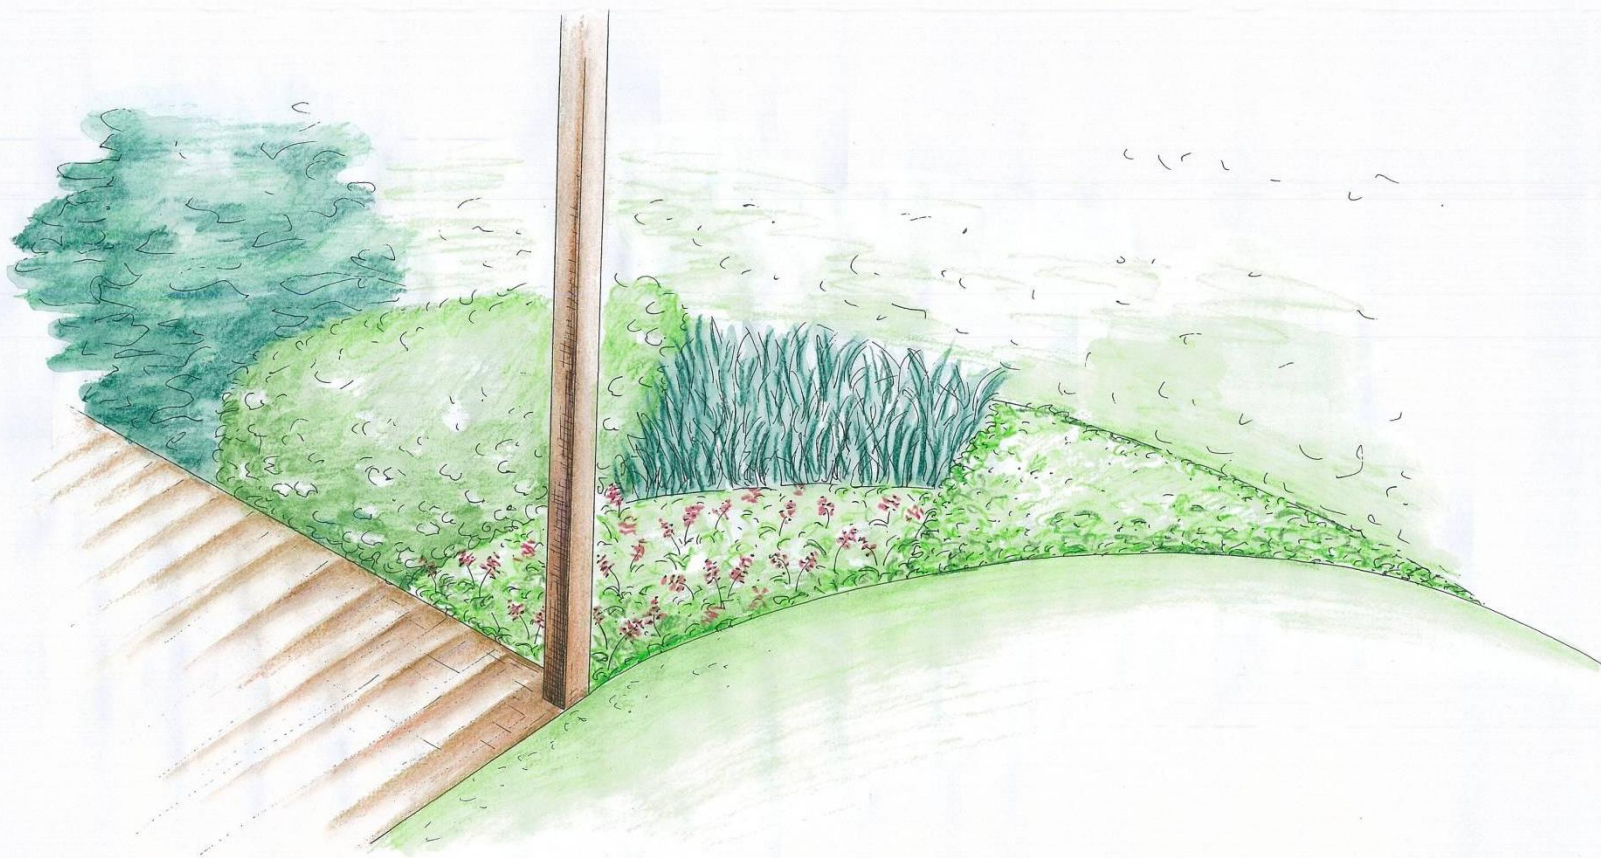

12.12.2011 10:23:23

ZAHRADNĚ ARCHITEKTONICKÉ ŘEŠENÍ

ZAHRADNĚ ARCHITEKTONICKÉ ŘEŠENÍ

ZAHRADNĚ ARCHITEKTONICKÉ ŘEŠENÍ

OSAZOVACÍ PLÁN

PERSPEKTIVA

VÝVOJ VEGETAČNÍCH PRVKŮ

INDIVIDUÁLNÍ ZÁSTAVBA - VÝVOJ VEGETAČNÍCH PRVKŮ - 25 LET

INDIVIDUÁLNÍ ZÁSTAVBA - VÝVOJ VEGETAČNÍCH PRVKŮ - 50 LET

VÝVOJ VEGETAČNÍCH PRVKŮ V PRŮBĚHU ROKU

INDIVIDUÁLNÍ ZÁSTAVBA - PŮSOBNÍ V PRŮBĚHU ROKU - JARO

INDIVIDUÁLNÍ ZÁSTAVBA - PŮSOBNÍ V PRŮBĚHU ROKU - LÉTO

INDIVIDUÁLNÍ ZÁSTAVBA - PŮSOBNÍ V PRŮBĚHU ROKU - PODZÍM

INDIVIDUÁLNÍ ZÁSTAVBA - PŮSOBNÍ V PRŮBĚHU ROKU - ZIMA

DETAIL - TRVALKOVÝ ZÁHON

ZAHRADNÍ NÁBYTEK

OSVĚTLENÍ