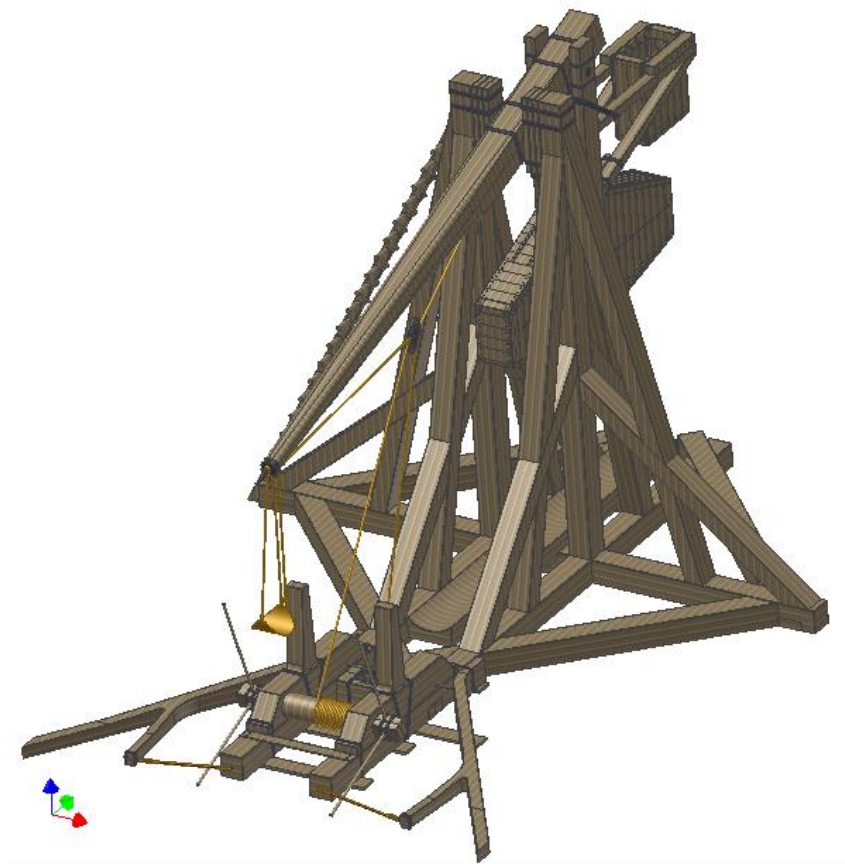

Středoškolská technika 2010

Setkání a prezentace prací středoškolských studentů na ČVUT

OBLÉHACÍ PRAK

Jan Němec

VOŠ, SOŠ a SOU Kopřivnice, příspěv. org.
Husova 1302, Kopřivnice

Pro tuto práci si autor vybral vytvoření modelu obléhacího praku.

Obr. 1: obléhací prak

Obr. 2: boční pohled

□ Praková kapsa

□ Spojovací a drobné díly

Obr. 3: spojovací díly a praková kapsa

Obr. 4: celkový pohled