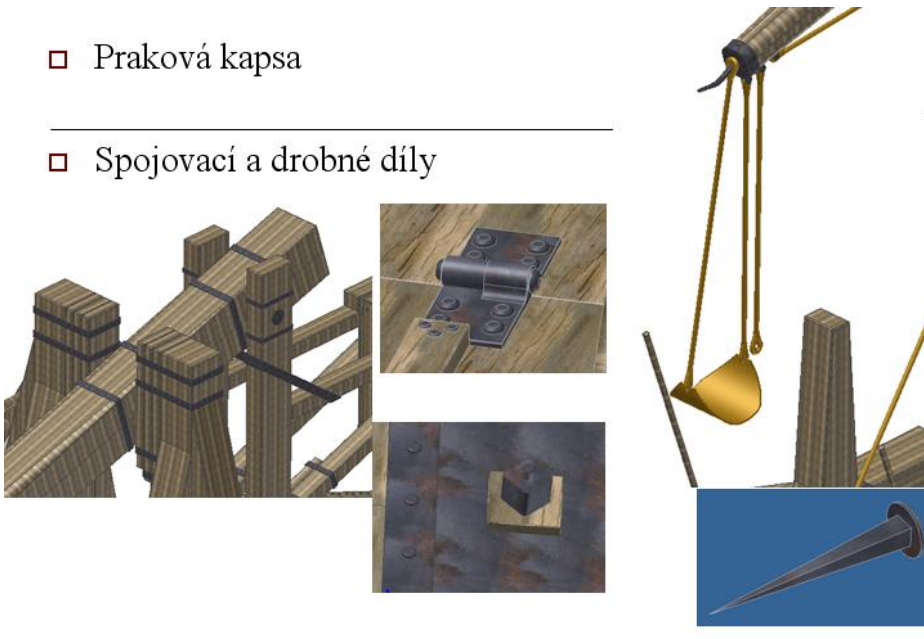

Středoškolská technika 2010

Setkání a prezentace prací středoškolských studentů na ČVUT

OBLÉHACÍ PRAK

Jan Němec

VOŠ, SOŠ a SOU Kopřivnice, příspěv. org.
Husova 1302, Kopřivnice

Pro tuto práci si autor vybral vytvoření modelu obléhacího praku.

Obr. 1: obléhací prak

Obr. 2: boční pohled

□ Praková kapsa

□ Spojovací a drobné díly

Obr. 3: spojovací díly a praková kapsa

Obr. 4: celkový pohled