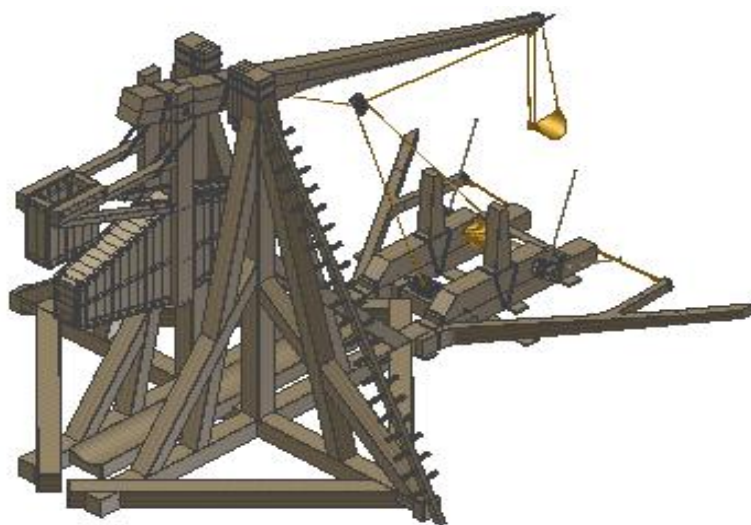

Středoškolská technika 2010

Setkání a prezentace prací středoškolských studentů na ČVUT

OBLÉHACÍ PRAK

Jan Němec

VOŠ, SOŠ a SOU Kopřivnice, příspěv. org.
Husova 1302, Kopřivnice

Pro tuto práci si autor vybral vytvoření modelu obléhacího praku.

Obr. 1: obléhací prak

Obr. 2: boční pohled

□ Praková kapsa

□ Spojovací a drobné díly

Obr. 3: spojovací díly a praková kapsa

Obr. 4: celkový pohled