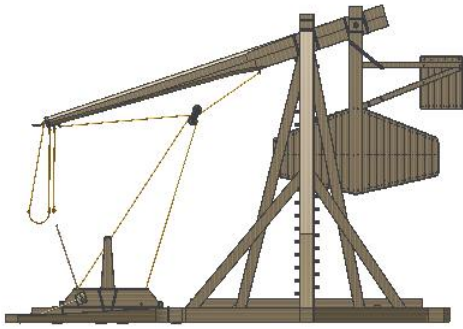

Středoškolská technika 2010

Setkání a prezentace prací středoškolských studentů na ČVUT

OBLÉHACÍ PRAK

Jan Němec

VOŠ, SOŠ a SOU Kopřivnice, příspěv. org.
Husova 1302, Kopřivnice

Pro tuto práci si autor vybral vytvoření modelu obléhacího praku.

Obr. 1: obléhací prak

Obr. 2: boční pohled

□ Praková kapsa

□ Spojovací a drobné díly

Obr. 3: spojovací díly a praková kapsa

Obr. 4: celkový pohled